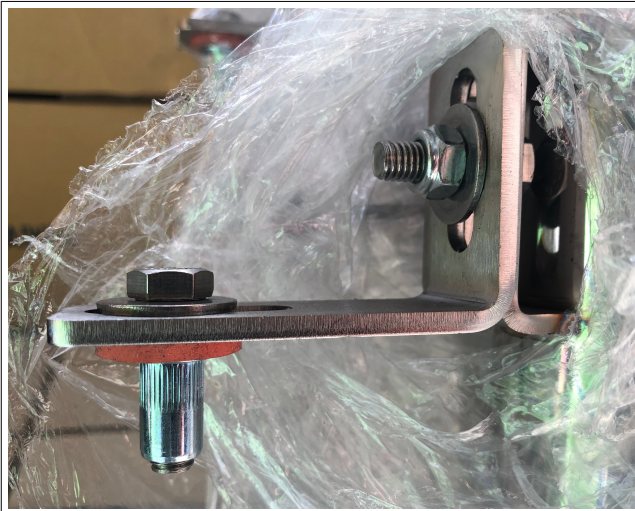

Fiche technique

Rampe de phares simple à leds – Sans feux

2 fixations de côté de cabine

2 fixations de devant de cabine

Leds